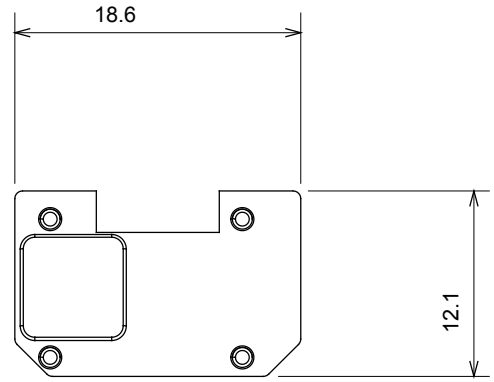

Çok çeşitli kontrol cihazları, güç kaynağı prizleri (ulusal ve uluslararası standartlara uygun), sinyal alma, iklim kontrolü, konfor yönetimi, teknik alarm sinyali ve acil durum aydınlatma yönetimi. Chorus modüler cihazları parlak beyaz, saten beyaz, doğal bej, saten siyah ve boyalı titanyum olmak üzere beş renkte ve farklı boyutlarda 1/2, 1, 2 ve 3 modül olarak mevcuttur. Dikdörtgen, kare ve yuvarlak kutular için montaj destekleri sayesinde Chorus plaka serisiyle sonsuz kombinasyonlar oluşturulabilir.

Kategori	Değiştirilebilir sembol	Tipi	Işıklandırılabilir
Renk	Şeffaf	Standart	EN 60669-1
Bilyeli termo sıcaklık uygun için	125 °C	Akkor Tel Deneyi:	850 °C
Malzeme	Sayısal hizmetler Teknopolimer	Sembol Elektrokod	Üç 0130

#### DIMENSIONAL