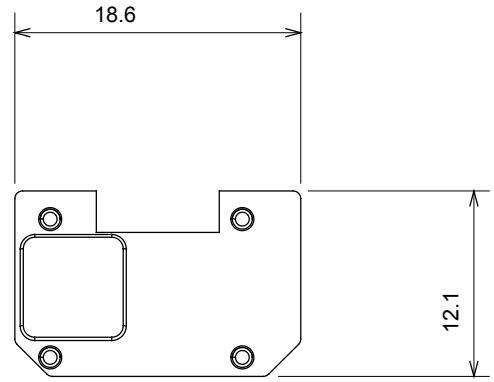

Çok çeşitli kontrol cihazları, güç kaynağı prizleri (ulusal ve uluslararası standartlara uygun), sinyal alma, iklim kontrolü, konfor yönetimi, teknik alarm sinyali ve acil durum aydınlatma yönetimi. Chorus modüler cihazları parlak beyaz, saten beyaz, doğal bej, saten siyah ve boyalı titanyum olmak üzere beş renkte ve farklı boyutlarda 1/2, 1, 2 ve 3 modül olarak mevcuttur. Dikdörtgen, kare ve yuvarlak kutular için montaj destekleri sayesinde Chorus plaka serisiyle sonsuz kombinasyonlar oluşturulabilir.

Kategori	Değiştirilebilir sembol	Tipi	Işıklandırılabilir
Renk	Şeffaf	Standart	EN 60669-1
Bilyeli termo sıcaklık uygun için	125 °C	Akkor Tel Deneyi:	850 °C
Malzeme	Sayısal hizmetler Teknopolimer	Sembol Elektrokod	Bir 0130

#### DIMENSIONAL