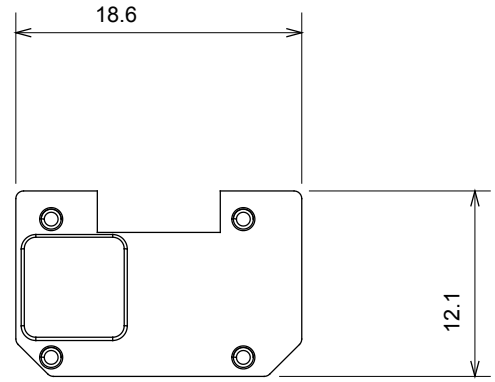

Çok çeşitli kontrol cihazları, güç kaynağı prizleri (ulusal ve uluslararası standartlara uygun), sinyal alma, iklim kontrolü, konfor yönetimi, teknik alarm sinyali ve acil durum aydınlatma yönetimi. Chorus modüler cihazları parlak beyaz, saten beyaz, doğal bej, saten siyah ve boyalı titanyum olmak üzere beş renkte ve farklı boyutlarda 1/2, 1, 2 ve 3 modül olarak mevcuttur. Dikdörtgen, kare ve yuvarlak kutular için montaj destekleri sayesinde Chorus plaka serisiyle sonsuz kombinasyonlar oluşturulabilir.

Kategori	Değiştirilebilir sembol	Tipi	Işıklandırılabilir
Renk	Şeffaf	Standart	EN 60669-1
Bilyeli termo sıcaklık uygun için	125 °C	Akkor Tel Deneyi:	850 °C
Malzeme	Genel hizmetler Teknopolimer	Sembol Elektrokod	Hemşire 0130

DIMENSIONAL

TECHNICAL SYMBOLOGY

STANDARDS/APPROVALS