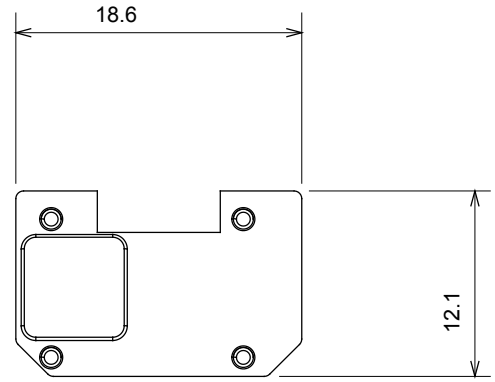

Çok çeşitli kontrol cihazları, güç kaynağı prizleri (ulusal ve uluslararası standartlara uygun), sinyal alma, iklim kontrolü, konfor yönetimi, teknik alarm sinyali ve acil durum aydınlatma yönetimi. Chorus modüler cihazları parlak beyaz, saten beyaz, doğal bej, saten siyah ve boyalı titanyum olmak üzere beş renkte ve farklı boyutlarda 1/2, 1, 2 ve 3 modül olarak mevcuttur. Dikdörtgen, kare ve yuvarlak kutular için montaj destekleri sayesinde Chorus plaka serisiyle sonsuz kombinasyonlar oluşturulabilir.

Kategori	Değiştirilebilir sembol	Tipi	Işıklandırılabilir
Renk	Şeffaf	Standart	EN 60669-1
Bilyeli termo sıcaklık uygun için	125 °C	Akkor Tel Deneyi:	850 °C
Malzeme	Genel hizmetler Teknopolimer	Sembol Elektrokod	OFF 0130

#### DIMENSIONAL