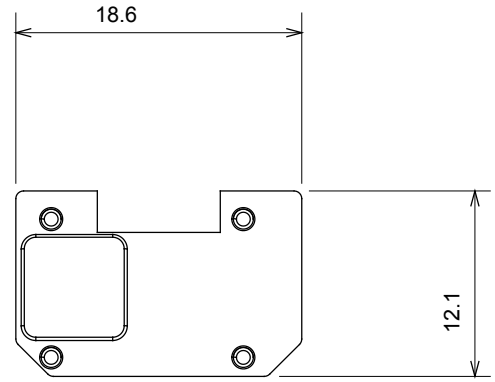

Çok çeşitli kontrol cihazları, güç kaynağı prizleri (ulusal ve uluslararası standartlara uygun), sinyal alma, iklim kontrolü, konfor yönetimi, teknik alarm sinyali ve acil durum aydınlatma yönetimi. Chorus modüler cihazları parlak beyaz, saten beyaz, doğal bej, saten siyah ve boyalı titanyum olmak üzere beş renkte ve farklı boyutlarda 1/2, 1, 2 ve 3 modül olarak mevcuttur. Dikdörtgen, kare ve yuvarlak kutular için montaj destekleri sayesinde Chorus plaka serisiyle sonsuz kombinasyonlar oluşturulabilir.

Kategori	Değiştirilebilir sembol	Tipi	Işıklandırılabilir
Renk	Şeffaf	Standart	EN 60669-1
Bilyeli termo sıcaklık uygun için	125 °C	Akkor Tel Deneyi:	850 °C
Malzeme	Genel hizmetler Teknopolimer	Sembol Elektrokod	ON 0130

DIMENSIONAL

TECHNICAL SYMBOLOGY

STANDARDS/APPROVALS