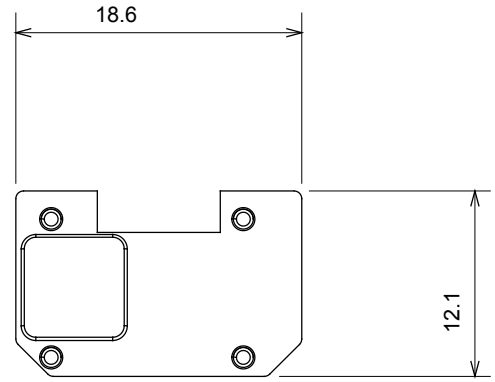

Çok çeşitli kontrol cihazları, güç kaynağı prizleri (ulusal ve uluslararası standartlara uygun), sinyal alma, iklim kontrolü, konfor yönetimi, teknik alarm sinyali ve acil durum aydınlatma yönetimi. Chorus modüler cihazları parlak beyaz, saten beyaz, doğal bej, saten siyah ve boyalı titanyum olmak üzere beş renkte ve farklı boyutlarda 1/2, 1, 2 ve 3 modül olarak mevcuttur. Dikdörtgen, kare ve yuvarlak kutular için montaj destekleri sayesinde Chorus plaka serisiyle sonsuz kombinasyonlar oluşturulabilir.

Kategori	Değiştirilebilir sembol	Tipi	Işıklandırılabilir
Renk	Şeffaf	Standart	EN 60669-1
Bilyeli termo sıcaklık uygun için	125 °C	Akkor Tel Deneyi:	850 °C
Malzeme	Genel hizmetler Teknopolimer	Sembol Elektrokod	Alarm 0130

#### DIMENSIONAL