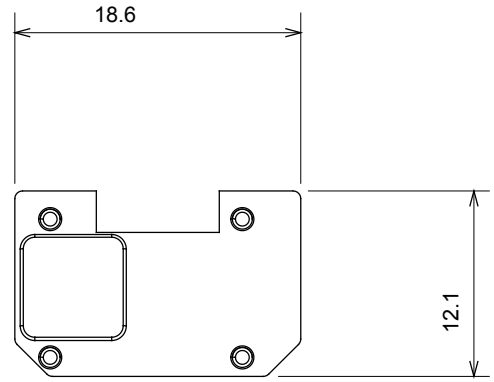

Çok çeşitli kontrol cihazları, güç kaynağı prizleri (ulusal ve uluslararası standartlara uygun), sinyal alma, iklim kontrolü, konfor yönetimi, teknik alarm sinyali ve acil durum aydınlatma yönetimi. Chorus modüler cihazları parlak beyaz, saten beyaz, doğal bej, saten siyah ve boyalı titanyum olmak üzere beş renkte ve farklı boyutlarda 1/2, 1, 2 ve 3 modül olarak mevcuttur. Dikdörtgen, kare ve yuvarlak kutular için montaj destekleri sayesinde Chorus plaka serisiyle sonsuz kombinasyonlar oluşturulabilir.

Kategori	Değiştirilebilir sembol	Tipi	Işıklandırılabilir
Renk	Şeffaf	Standart	EN 60669-1
Bilyeli termo sıcaklık uygun için	125 °C	Akkor Tel Deneyi:	850 °C
Malzeme	Genel hizmetler Teknopolimer	Sembol Elektrokod	kilit 0130

### DIMENSIONAL