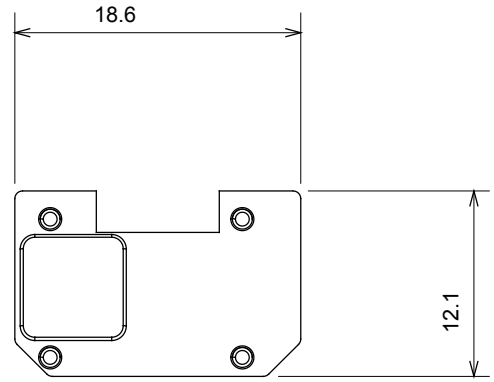

Çok çeşitli kontrol cihazları, güç kaynağı prizleri (ulusal ve uluslararası standartlara uygun), sinyal alma, iklim kontrolü, konfor yönetimi, teknik alarm sinyali ve acil durum aydınlatma yönetimi. Chorus modüler cihazları parlak beyaz, saten beyaz, doğal bej, saten siyah ve boyalı titanyum olmak üzere beş renkte ve farklı boyutlarda 1/2, 1, 2 ve 3 modül olarak mevcuttur. Dikdörtgen, kare ve yuvarlak kutular için montaj destekleri sayesinde Chorus plaka serisiyle sonsuz kombinasyonlar oluşturulabilir.

Kategori	Değiştirilebilir sembol	Tipi	Işıklandırılabilir
Renk	Şeffaf	Standart	EN 60669-1
Bilyeli termo sıcaklık uygun için	125 °C	Akkor Tel Deneyi:	850 °C
Malzeme	Genel hizmetler Teknopolimer	Sembol Elektrokod	Zil 0130

DIMENSIONAL

TECHNICAL SYMBOLOGY

GWT

850 °C

125 °C

STANDARDS/APPROVALS