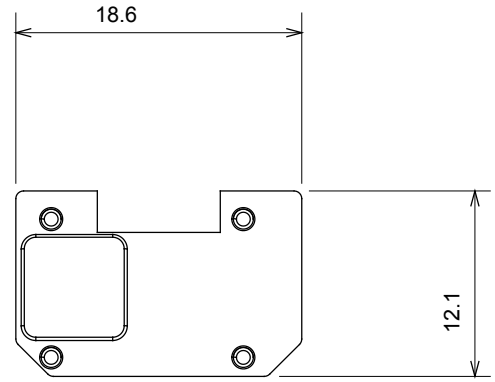

Çok çeşitli kontrol cihazları, güç kaynağı prizleri (ulusal ve uluslararası standartlara uygun), sinyal alma, iklim kontrolü, konfor yönetimi, teknik alarm sinyali ve acil durum aydınlatma yönetimi. Chorus modüler cihazları parlak beyaz, saten beyaz, doğal bej, saten siyah ve boyalı titanyum olmak üzere beş renkte ve farklı boyutlarda 1/2, 1, 2 ve 3 modül olarak mevcuttur. Dikdörtgen, kare ve yuvarlak kutular için montaj destekleri sayesinde Chorus plaka serisiyle sonsuz kombinasyonlar oluşturulabilir.

Kategori	Değiştirilebilir sembol	Tipi	Işıklandırılabilir
Renk	Şeffaf	Standart	EN 60669-1
Bilyeli termo sıcaklık uygun için	125 °C	Akkor Tel Deneyi:	850 °C
Malzeme	Genel hizmetler Teknopolimer	Sembol Elektrokod	Masa ışığı 0130

DIMENSIONAL

TECHNICAL SYMBOLOGY

STANDARDS/APPROVALS