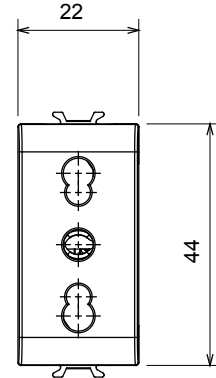

Çok çeşitli kontrol cihazları, güç kaynağı prizleri (ulusal ve uluslararası standartlara uygun), sinyal alma, iklim kontrolü, konfor yönetimi, teknik alarm sinyali ve acil durum aydınlatma yönetimi. Chorus modüler cihazları parlak beyaz, saten beyaz, doğal bej, saten siyah ve boyalı titanyum olmak üzere beş renkte ve farklı boyutlarda 1/2, 1, 2 ve 3 modül olarak mevcuttur. Dikdörtgen, kare ve yuvarlak kutular için montaj destekleri sayesinde Chorus plaka serisiyle sonsuz kombinasyonlar oluşturulabilir.

Kategori	priz	Tanım	2P+T - 16 A
Renk	Kırmızı	Tip	Tahsis edilmiş hatlar için
Voltaj	250 V ac	Standart	İngiliz
Özellikler	çocuk korumalı	Fiş pinleri için	Ø 4 / 5 mm
Kablolama terminalleri	Vidalı	Priz tipi	P11-P17
Standart	CEI 23-50	Test voltajındaki rezistans	1 dak. için 2000 V a 50 Hz
Yalıtım direnci	> 5 MOhm	Uzun süreli çalışma soketi (konum değişikliği sayısı)	10.000, 250 V ac cosφ=0,8
Bilyeli termo sıcaklık	125 °C	Akkor Tel Deneyi:	850 °C
Kablo çekmede terminal tutuşu	> 50 N	Terminal sıkıştırma kapasitesi esnek kablolar (mm²)	min. 0,75 - maks. 2x4
Terminal sıkıştırma kapasitesi sert kablolar (mm²)	min. 0,5 - maks. 2x2,5	Modül sayısı	1
Elektrokod	0131	Malzeme	Teknopolimer

DIMENSIONAL