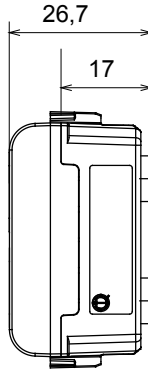

Red Dot anotlanmış alüminyum işaretçi desteği siyah

Kategori	Gösterge lambası	Sembol	DND+MUR
Renk	Saten Beyaz	Göstergenin rengi	Opal
Standart	EN 62094-1	Bilyeli termo sıcaklık	125 °C
Akkor Tel Deneyi:	850 °C	Sayısı modüller	1
Elektrokod	0781		

DIMENSIONAL

TECHNICAL SYMBOLOGY

STANDARDS/APPROVALS