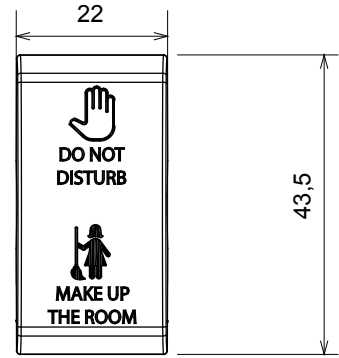

Red Dot anotlanmış alüminyum işaretçi desteği siyah

Kategori	Değiştirilebilir buton anahtarı	Tuş	Nötr
Sembol	DND+MUR	Renk	Saten Beyaz
Standart	EN 60669-1	Bilyeli termo sıcaklık	125 °C
Akkor Tel Deneyi:	850 °C	Sayısı	1
		modüller	
Elektrokod	140		

### DIMENSIONAL