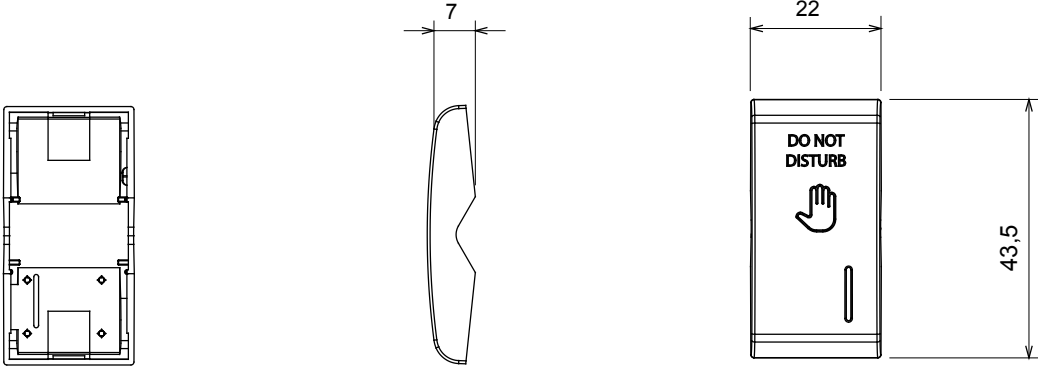

Red Dot anotlanmış alüminyum işaretçi desteği siyah

Kategori	Değiştirilebilir buton anahtarı	Tuş	Göstergeli
Sembol	DND	Renk	Saten Beyaz
Standart	EN 60669-1	Bilyeli termo sıcaklık	125 °C
Akkor Tel Deneyi:	850 °C	Sayısı modüller	1
Elektrokod	140		

DIMENSIONAL

TECHNICAL SYMBOLOGY

STANDARDS/APPROVALS