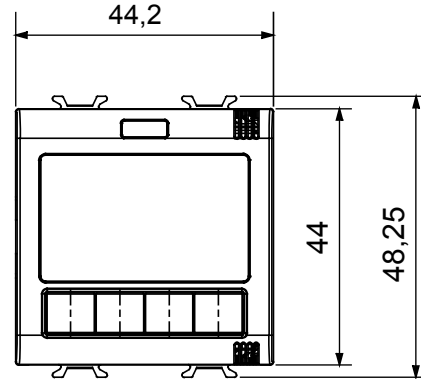

| | | | |
|--|---------------------------|---|---|
| Renk | Saten Beyaz | Çıkış kontakları | 1 NA / NC 5A (AC1) 240 V ac |
| Besleme ünitesi | 100 ÷ 240 V ac - 50/60 Hz | Modül sayısı | 2 |
| Radyo bağlantıları | Zigbee (IEEE 802.15.4) | Standart | 2014/53/EU, 2011/65/EU + 2015/863, EN 60730-1, EN 60730-2-7, EN 60730-2-9, EN 301 489-1, EN 301 489-17, EN 300 328 , EN IEC 63000 |
| Kullanım sıcaklığı | -5 ÷ +45 °C | Bağıl nem (yoğuşmasız) | Maks %93 |
| Güç çıkışı | 10 dBm | Kablolama terminalleri | Vidalı |
| Terminal sıkıştırma kapasitesi esnek kablolar (mm ²) | Maks. 1,5 | Terminal sıkıştırma kapasitesi sert kablolar (mm ²) | Maks. 1,5 |
| Kategori | Termostat | IP derecesi | IP20 |
| Ölçülmüş boyutlar | Sıcaklık, nem | Fonksiyonlar | Isıtma ve soğutma kontrolü; 2 yollu sistemler için algoritmalar: iki noktalı (Açık/Kapalı) ve orantılı integral (PWM). |
| Ekran tipi | LCD | | |

DIMENSIONAL

TECHNICAL SYMBOLOGY

IP

IP20

STANDARDS/APPROVALS

**UK
CA CE**