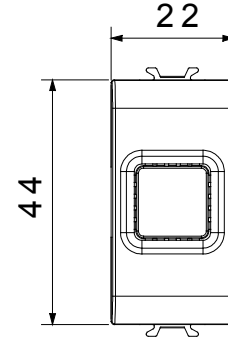

Çok çeşitli kontrol cihazları, güç kaynağı prizleri (ulusal ve uluslararası standartlara uygun), sinyal alma, iklim kontrolü, konfor yönetimi, teknik alarm sinyali ve acil durum aydınlatma yönetimi. Chorus modüler cihazları parlak beyaz, saten beyaz, doğal bej, saten siyah ve boyalı titanyum olmak üzere beş renkte ve farklı boyutlarda 1/2, 1, 2 ve 3 modül olarak mevcuttur. Dikdörtgen, kare ve yuvarlak kutular için montaj destekleri sayesinde Chorus plaka serisiyle sonsuz kombinasyonlar oluşturulabilir.

Kategori	sesli sinyal	Tanım	Buzzer
Renk	Saten Beyaz	besleme voltaj	230V ac - 50 Hz
Bilyeli termo sıcaklık	125 °C	Ses yoğunluğu	70 dB (at 1 m)
Akkor Tel Deneyi:	850 °C	Mak. güç tüketimi	8 VA
Sayısı modüller	1	Kablolama terminaleri	Vidalı
Malzeme	Teknopolimer