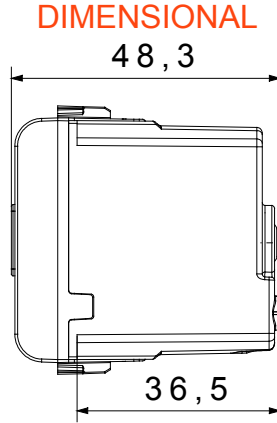

TECHNICAL SYMBOLOGY

STANDARDS/APPROVALS