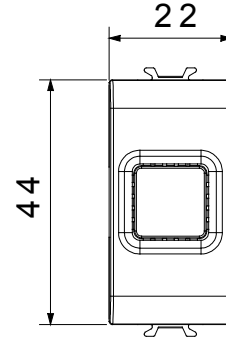

DIMENSIONAL