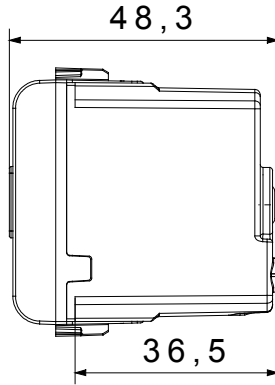

DIMENSIONAL

TECHNICAL SYMBOLOGY

STANDARDS/APPROVALS