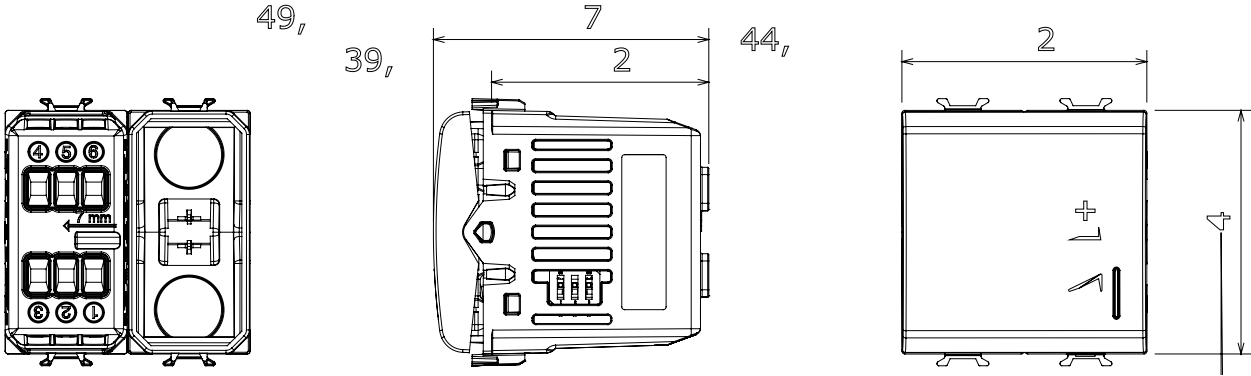

DIMENSIONAL