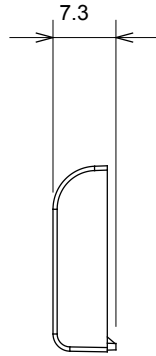

Red Dot anodlanmış alüminyum işaretçi desteği siyah

Kategori	Değiştirilebilir buton anahtarı	Tipi	Değiştirilebilir
Renk	Saten Beyaz	Tanım	Tuşlar 22x22 mm
Standart	EN 60669-1	Bilyeli termo sıcaklık	125 °C
Akkor Tel Deneyi:	850 °C	Sembol	Yatay oku
Malzeme	Teknopolimer	Elektrokod	0130

### DIMENSIONAL