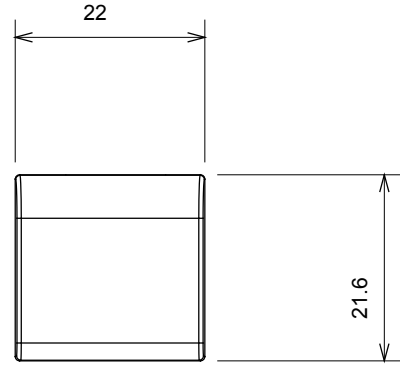

Red Dot anodlanmış alüminyum işaretçi desteği siyah

Kategori	Değiştirilebilir buton anahtarı	Tipi	Değiştirilebilir
Renk	Saten Beyaz	Tanım	Tuşlar 22x22 mm
Standart	EN 60669-1	Bilyeli termo sıcaklık	125 °C
Akkor Tel Deneyi:	850 °C	Sembol	Yatay oku
Malzeme	Teknopolimer	Elektrokod	0130

### DIMENSIONAL