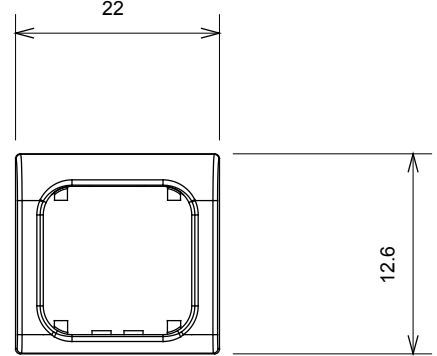

DIMENSIONAL

TECHNICAL SYMBOLOGY

STANDARDS/APPROVALS