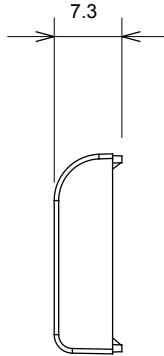

Red Dot anotlanmış alüminyum işaretçi desteği siyah

Kategori	Değiştirilebilir buton anahtarı	Tipi	Değiştirilebilir
Renk	Saten Beyaz	Tanım	Tuşlar 22x22 mm
Standart	EN 60669-1	Bilyeli termo sıcaklık	125 °C
Akkor Tel Deneyi:	850 °C	Sembol	Etiketli
Malzeme	Teknopolimer	Elektrokod	0130

DIMENSIONAL

TECHNICAL SYMBOLOGY

STANDARDS/APPROVALS