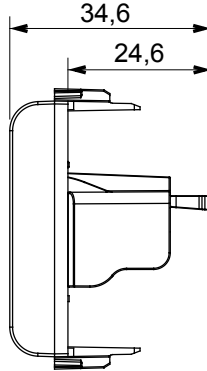

Red Dot anotlanmış alüminyum işaretçi desteği siyah

Kategori	Priz	Tanım	USB prizi
Renk	Saten Beyaz	Modül sayısı	1
Elektrokod	3720	Malzeme	Teknopolimer

DIMENSIONAL

STANDARDS/APPROVALS