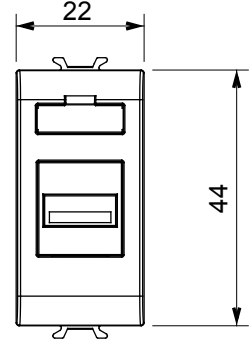

Red Dot anotlanmış alüminyum işaretçi desteği siyah

Kategori	Priz	Tanım	USB prizi
Renk	Saten Beyaz	Modül sayısı	1
Elektrokod	3720	Malzeme	Teknopolimer

DIMENSIONAL

STANDARDS/APPROVALS