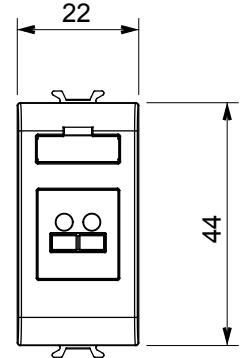

Red Dot anotlanmış alüminyum işaretçi desteği siyah

Kategori	Konektör	Tanım	Hoparlör prizi
Renk	Saten Beyaz	Modül sayısı	1
Elektrokod	3720	Malzeme	Teknopolimer

DIMENSIONAL

STANDARDS/APPROVALS