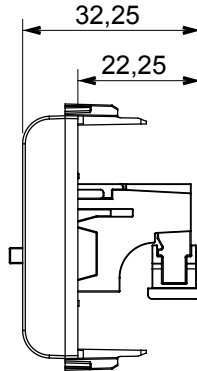

Red Dot anotlanmış alüminyum işaretçi desteği siyah

Kategori	Konektör	Tanım	Hoparlör prizi
Renk	Saten Beyaz	Modül sayısı	1
Elektrokod	3720	Malzeme	Teknopolimer

DIMENSIONAL

STANDARDS/APPROVALS