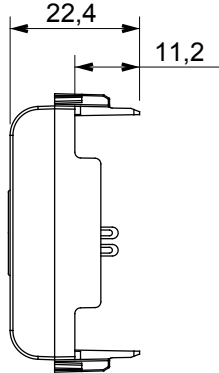

Red Dot anotlanmış alüminyum işaretçi desteği siyah

Kategori	Konektör	Tanım	Hoparlör için
Renk	Saten Beyaz	Standart	DIN 41529
Modül sayısı	1	Elektrokod	3720
Malzeme	Teknopolimer		

DIMENSIONAL

STANDARDS/APPROVALS