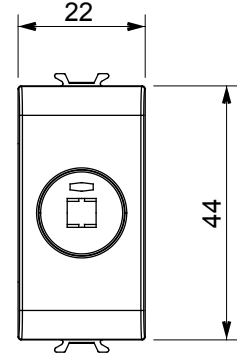

Red Dot anotlanmış alüminyum işaretçi desteği siyah

Kategori	Konektör	Tanım	Hoparlör için
Renk	Saten Beyaz	Standart	DIN 41529
Modül sayısı	1	Elektrokod	3720
Malzeme	Teknopolimer		

DIMENSIONAL

STANDARDS/APPROVALS