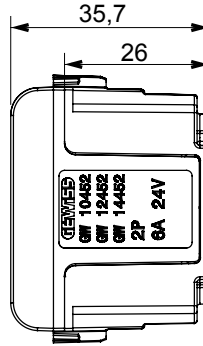

Red Dot anotlanmış alüminyum işaretçi desteği siyah

Kategori	SELV priz	Tanım	2P - 6A - 24V kutuplu
Renk	Saten Beyaz	Fiş pinleri için	Düz
Modül sayısı	1	Elektrokod	0131
Malzeme	Teknopolimer		

### DIMENSIONAL