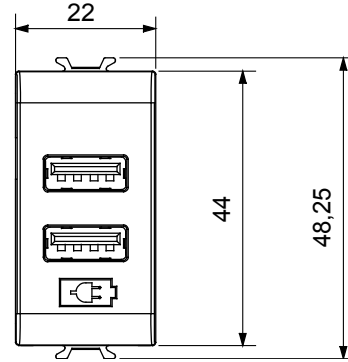

Red Dot anotlanmış alüminyum işaretçi desteği siyah

Kategori	USB güç kaynağı	Renk	Saten Beyaz
besleme voltaj	100 ÷ 240 V ac - 50/60 Hz	Standart	IEC 62368-1:2018; EN 61000-6-1; EN 61000-6-3
Kablolama terminalleri	Vidalı	Terminal sıkıştırma kapasitesi esnek kablolar (mm ²)	dk. 1 - maks. 1,5 mm ²
Terminal sıkıştırma kapasitesi sert kablolar (mm ²)	dk. 1 - maks. 1,5 mm ²	Malzeme	Teknopolimer
Elektrokod	0144		

DIMENSIONAL

STANDARDS/APPROVALS