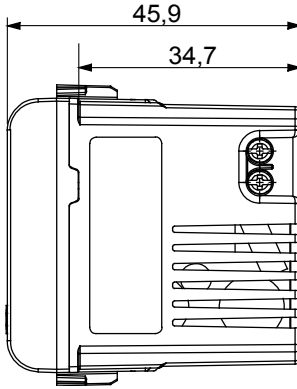

Red Dot anotlanmış alüminyum işaretçi desteği siyah

Kategori	USB güç kaynağı	Renk	Saten Beyaz
besleme voltaj	100 ÷ 240 V ac - 50/60 Hz	Standart	IEC 62368-1:2018; EN 61000-6-1; EN 61000-6-3
Kablolama terminalleri	Vidalı	Terminal sıkıştırma kapasitesi esnek kablolar (mm ²)	dk. 1 - maks. 1,5 mm ²
Terminal sıkıştırma kapasitesi sert kablolar (mm ²)	dk. 1 - maks. 1,5 mm ²	Malzeme	Teknopolimer
Elektrokod	0144		

DIMENSIONAL

STANDARDS/APPROVALS