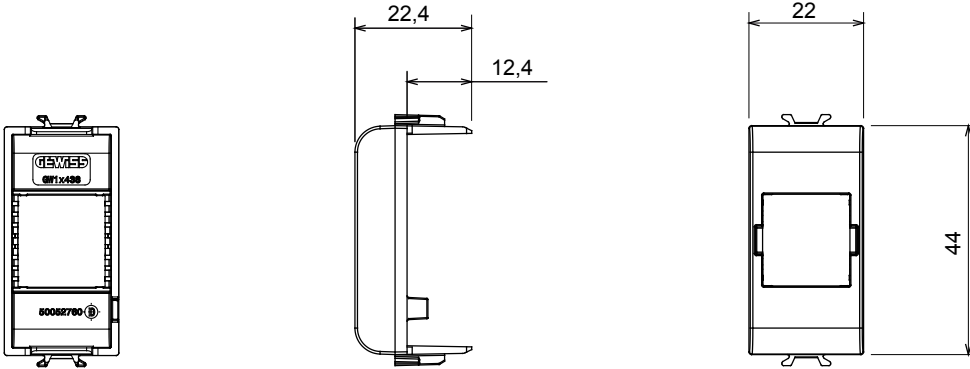

Red Dot anotlanmış alüminyum işaretçi desteği siyah

Kategori	Adaptör	Renk	Saten Beyaz
UYUMLULUK	COMMSCOPE - SYSTImaks	Modül sayısı	1
Elektrokod	3722	Malzeme	Teknopolimer

DIMENSIONAL

STANDARDS/APPROVALS