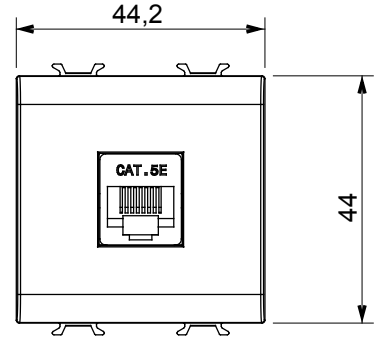

Red Dot anotlanmış alüminyum işaretçi desteği siyah

Kategori	Data prizi	Tanım	RJ45
Renk	Saten Beyaz	Kullanım kategorisi	5e
Kablolar	UTP	Bağlantı	Aletsiz
Sayı çift	4	Standart	EN 60603-7-2
Modül sayısı	2	Elektrokod	3722
Malzeme	Teknopolimer		

### DIMENSIONAL