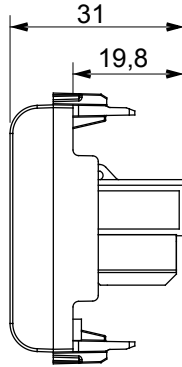

Red Dot anotlanmış alüminyum işaretçi desteği siyah

Kategori	Data prizi	Tanım	RJ45
Renk	Saten Beyaz	Kullanım kategorisi	5e
Kablolar	UTP	Bağlantı	Aletsiz
Sayı çift	4	Standart	EN 60603-7-2
Modül sayısı	2	Elektrokod	3722
Malzeme	Teknopolimer		

### DIMENSIONAL