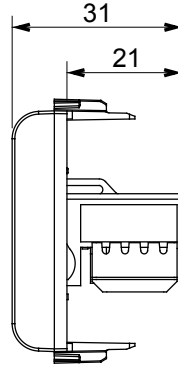

Red Dot anotlanmış alüminyum işaretçi desteği siyah

Kategori	Data prizi	Tanım	RJ45
Renk	Saten Beyaz	Kullanım kategorisi	6
Kablolar	UTP	Bağlantı	Aletsiz
Sayı çift	4	Standart	EN 60603-7-4
Modül sayısı	1	Elektrokod	3722
Malzeme	Teknopolimer		

### DIMENSIONAL