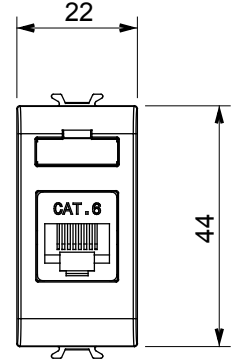

Red Dot anotlanmış alüminyum işaretçi desteği siyah

Kategori	Data prizi	Tanım	RJ45
Renk	Saten Beyaz	Kullanım kategorisi	6
Kablolar	UTP	Bağlantı	Aletsiz
Sayı çift	4	Standart	EN 60603-7-4
Modül sayısı	1	Elektrokod	3722
Malzeme	Teknopolimer		

### DIMENSIONAL