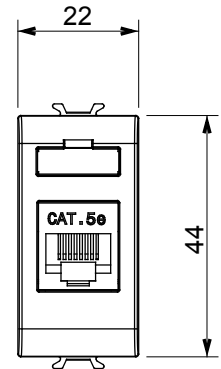

Red Dot anotlanmış alüminyum işaretçi desteği siyah

Kategori	Data prizi	Tanım	RJ45
Renk	Saten Beyaz	Kullanım kategorisi	5e
Kablolar	FTP	Bağlantı	Aletsiz
Sayı çift	4	Standart	EN 60603-7-3
Modül sayısı	1	Elektrokod	3722
Malzeme	Teknopolimer		

#### DIMENSIONAL