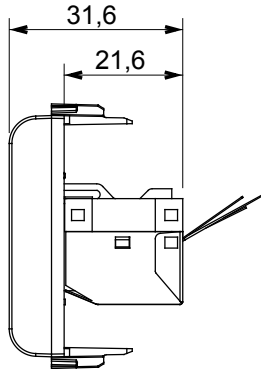

Red Dot anotlanmış alüminyum işaretçi desteği siyah

Kategori	Data prizi	Tanım	RJ45
Renk	Saten Beyaz	Kullanım kategorisi	5e
Kablolar	FTP	Bağlantı	Aletsiz
Sayı çift	4	Standart	EN 60603-7-3
Modül sayısı	1	Elektrokod	3722
Malzeme	Teknopolimer		

#### DIMENSIONAL