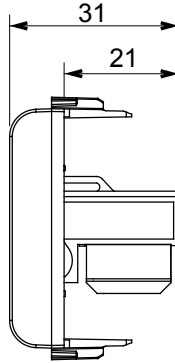

Red Dot anotlanmış alüminyum işaretçi desteği siyah

Kategori	Data prizi	Tanım	RJ45
Renk	Saten Beyaz	Kullanım kategorisi	5e
Kablolar	UTP	Bağlantı	Aletsiz
Sayı çift	4	Standart	EN 60603-7-2
Modül sayısı	1	Elektrokod	3722
Malzeme	Teknopolimer		

DIMENSIONAL

STANDARDS/APPROVALS