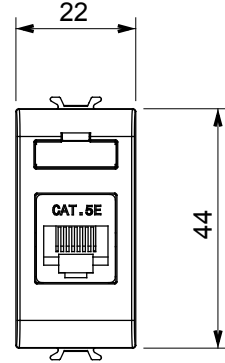

Red Dot anotlanmış alüminyum işaretçi desteği siyah

Kategori	Data prizi	Tanım	RJ45
Renk	Saten Beyaz	Kullanım kategorisi	5e
Kablolar	UTP	Bağlantı	Aletsiz
Sayı çift	4	Standart	EN 60603-7-2
Modül sayısı	1	Elektrokod	3722
Malzeme	Teknopolimer		

DIMENSIONAL

STANDARDS/APPROVALS