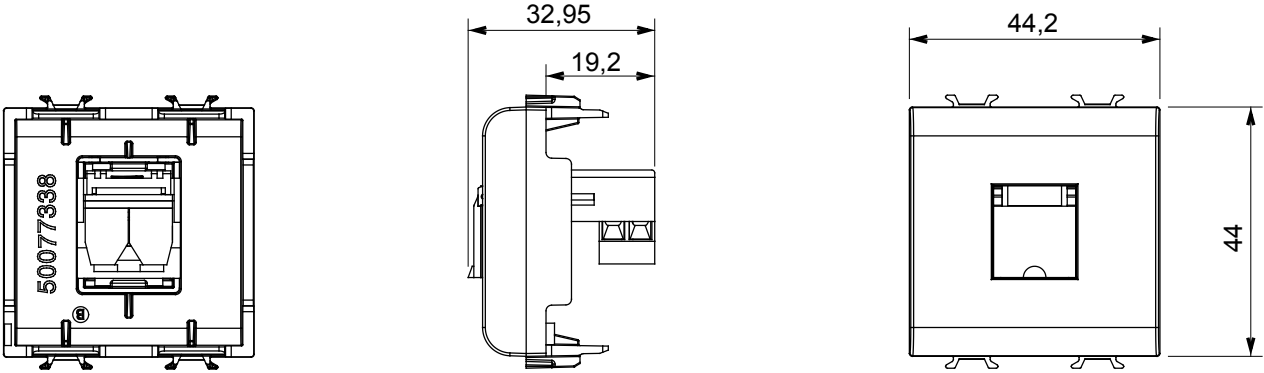

Red Dot anotlanmış alüminyum işaretçi desteği siyah

Kategori	Telefon prizi	Tanım	RJ11
Renk	Saten Beyaz	Bağlantı	Vida terminalleri
Modül sayısı	2	Elektrokod	3721
Malzeme	Teknopolimer		

### DIMENSIONAL