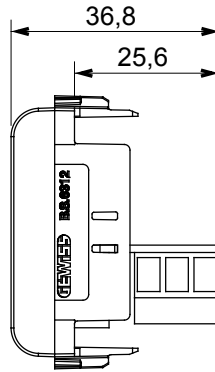

Red Dot anotlanmış alüminyum işaretçi desteği siyah

Kategori	Telefon prizi	Tanım	6 kontaklı
Renk	Saten Beyaz	Standart	İngiliz
Bağlantı	Vida terminalleri	Modül sayısı	1
Elektrokod	3721	Malzeme	Teknopolimer

#### DIMENSIONAL