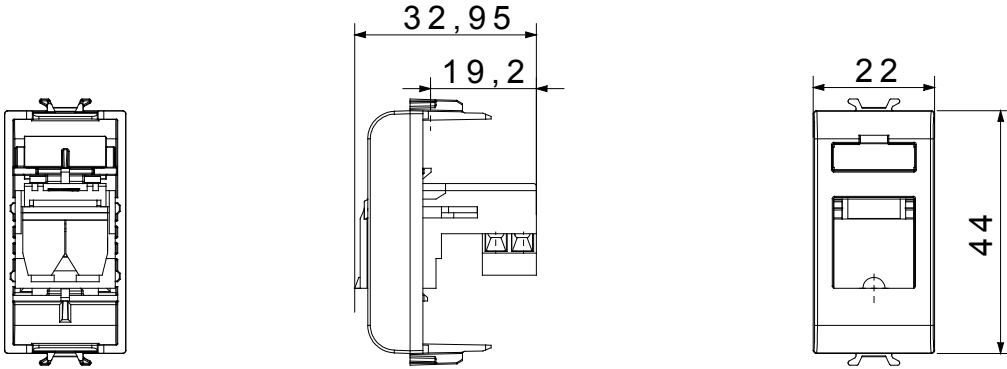

Red Dot anotlanmış alüminyum işaretçi desteği siyah

Kategori	Telefon prizi	Tanım	RJ11
Renk	Saten Beyaz	Bağlantı	Vida terminalleri
Modül sayısı	1	Elektrokod	3720
Malzeme	Teknopolimer		

DIMENSIONAL

STANDARDS/APPROVALS