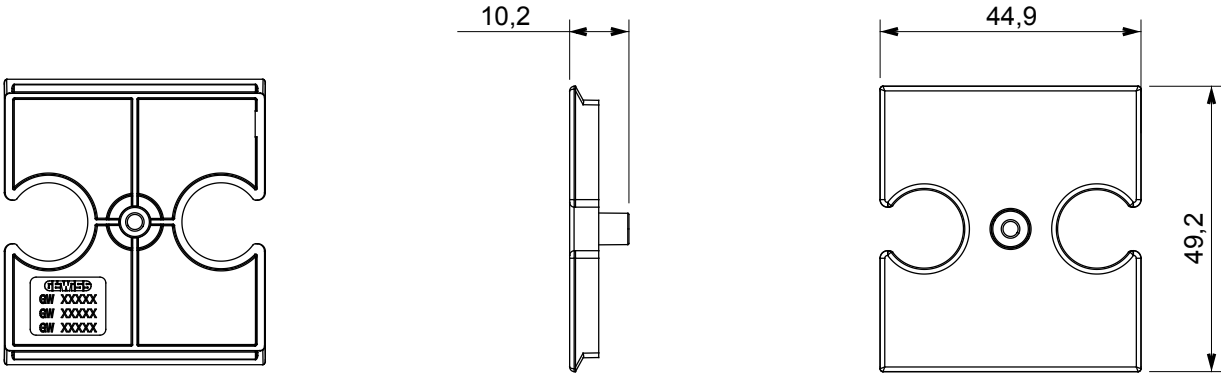

Red Dot anotlanmış alüminyum işaretçi desteği siyah

Tanım	TV/R-SAT için	Renk	Saten Beyaz
Özellikler	Anten prizleri için kapak	Delik sayısı	2
Elektrokod	0122	Malzeme	Teknopolimer

#### DIMENSIONAL