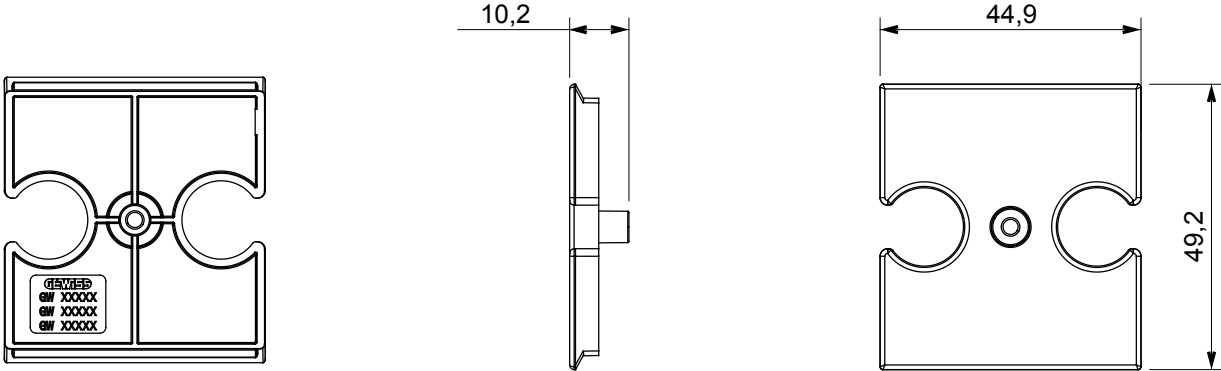

Red Dot anotlanmış alüminyum işaretçi desteği siyah

Tanım	TV-R için	Renk	Saten Beyaz
Özellikler	Anten prizleri için kapak	Delik sayısı	2
Elektrokod	0122	Malzeme	Teknopolimer

#### DIMENSIONAL