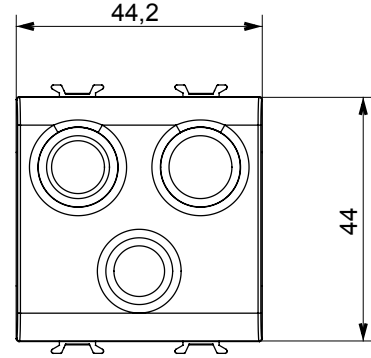

Red Dot anotlanmış alüminyum işaretçi desteği siyah

Kategori	TV/FM/SAT prizi	Tanım	Doğrudan
Renk	Saten Beyaz	Hafifletme	0 dB
Konektörler	TV-FM-SAT	Standart	EN 60728-4; IEC 61169-2; IEC 61169-24
Modül sayısı	2	Kablo sabitleme	Vidalı
Muhafaza	Basınçlı döküm zamak metal gövde	Elektrokod	0131
Malzeme	Teknopolimer		

DIMENSIONAL

STANDARDS/APPROVALS