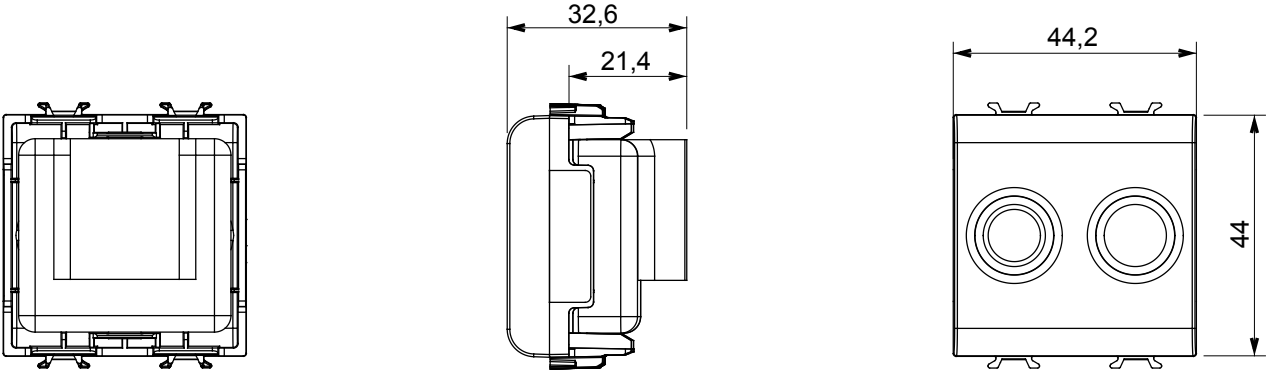

Red Dot anotlanmış alüminyum işaretçi desteği siyah

Kategori	TV/FM prizi	Tanım	Doğrudan
Renk	Saten Beyaz	Hafifletme	0 dB
Konektörler	TV-FM	Standart	EN 60728-4; IEC 61169-2
Modül sayısı	2	Kablo sabitleme	Vidalı
Muhafaza	Basınçlı döküm zamak metal gövde	Elektrokod	0131
Malzeme	Teknopolimer		

#### DIMENSIONAL