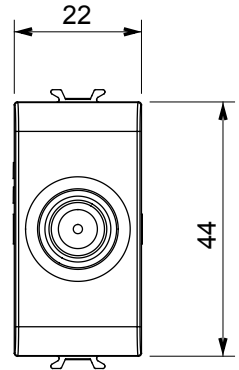

Red Dot anotlanmış alüminyum işaretçi desteği siyah

Kategori	TV/SAT prizi	Tanım	Kesintisiz besleme
Renk	Saten Beyaz	Hafifletme	5 dB
Frekans	5-2400 MHz	Koruma	A sınıfı
Konektör için tipi	F-Dişi	Standart	EN 60728-4; IEC 61169-24
Modül sayısı	1	Kablo sabitleme	Vidalı
Muhafaza	Basınçlı döküm zamak metal gövde	Elektrokod	0131
Malzeme	Teknopolimer		

DIMENSIONAL

STANDARDS/APPROVALS