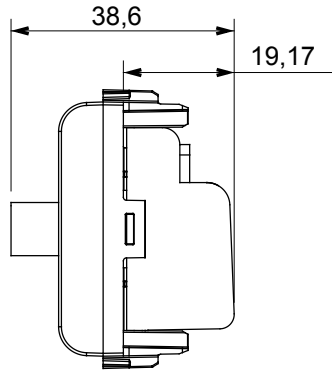

Red Dot anotlanmış alüminyum işaretçi desteği siyah

Kategori	TV/SAT prizi	Tanım	Kesintisiz besleme
Renk	Saten Beyaz	Hafifletme	5 dB
Frekans	5-2400 MHz	Koruma	A sınıfı
Konektör için tipi	F-Dişi	Standart	EN 60728-4; IEC 61169-24
Modül sayısı	1	Kablo sabitleme	Vidalı
Muhafaza	Basınçlı döküm zamak metal gövde	Elektrokod	0131
Malzeme	Teknopolimer		

DIMENSIONAL

STANDARDS/APPROVALS