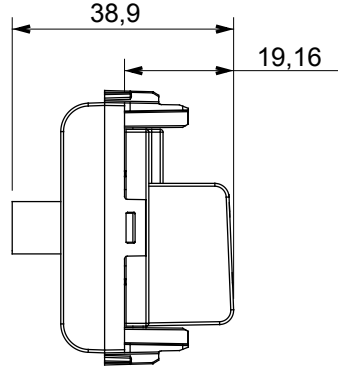

Red Dot anotlanmış alüminyum işaretçi desteği siyah

Kategori	TV/SAT prizi	Tanım	Doğrudan
Renk	Saten Beyaz	Hafifletme	0 dB
Frekans	5-2400 MHz	Koruma	A sınıfı
Konektör için tipi	F-Dişi	Standart	EN 60728-4; IEC 61169-24
Modül sayısı	1	Kablo sabitleme	Vidalı
Muhafaza	Basınçlı döküm zamak metal gövde	Elektrokod	0131
Malzeme	Teknopolimer		

DIMENSIONAL

STANDARDS/APPROVALS