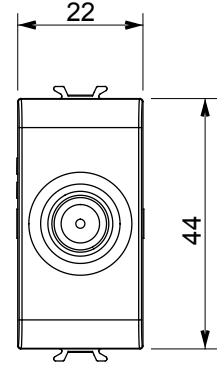

Red Dot anotlanmış alüminyum işaretçi desteği siyah

Kategori	TV/SAT prizi	Tanım	Doğrudan
Renk	Saten Beyaz	Hafifletme	0 dB
Frekans	5-2400 MHz	Koruma	A sınıfı
Konektör için tipi	F-Dişi	Standart	EN 60728-4; IEC 61169-24
Modül sayısı	1	Kablo sabitleme	Vidalı
Muhafaza	Basınçlı döküm zamak metal gövde	Elektrokod	0131
Malzeme	Teknopolimer		

DIMENSIONAL

STANDARDS/APPROVALS