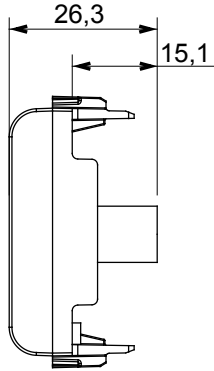

Red Dot anotlanmış alüminyum işaretçi desteği siyah

Kategori	TV prizi	Tanım	Doğrudan
Renk	Saten Beyaz	Hafifletme	0 dB
Frekans	5-2400 MHz	Koruma	A sınıfı
Konektör için tipi	IEC-Erkek	Standart	IEC 61169-2
Modül sayısı	2	Kablo sabitleme	Basmalı
Muhafaza	Plastik malzeme gövdesi	Elektrokod	0131
Malzeme	Teknopolimer		

DIMENSIONAL

STANDARDS/APPROVALS