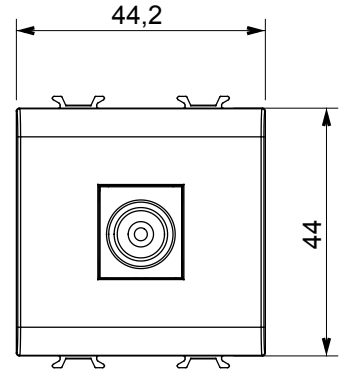

Red Dot anotlanmış alüminyum işaretçi desteği siyah

Kategori	TV prizi	Tanım	Doğrudan
Renk	Saten Beyaz	Hafifletme	0 dB
Frekans	5-2400 MHz	Koruma	A sınıfı
Konektör için tipi	IEC-Erkek	Standart	IEC 61169-2
Modül sayısı	2	Kablo sabitleme	Basmalı
Muhafaza	Plastik malzeme gövdesi	Elektrokod	0131
Malzeme	Teknopolimer		

DIMENSIONAL

STANDARDS/APPROVALS