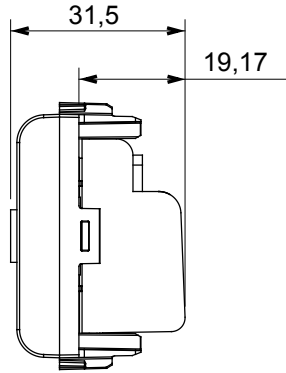

Red Dot anotlanmış alüminyum işaretçi desteği siyah

Kategori	TV prizi	Tanım	Kesintisiz besleme
Renk	Saten Beyaz	Hafifletme	10 dB
Frekans	5-2400 MHz	Koruma	A sınıfı
Konektör için tipi	IEC-Erkek	Standart	EN 60728-4; IEC 61169-2
Modül sayısı	1	Kablo sabitleme	Vidalı
Muhafaza	Basınçlı döküm zamak metal gövde	Elektrokod	0131
Malzeme	Teknopolimer		

#### DIMENSIONAL