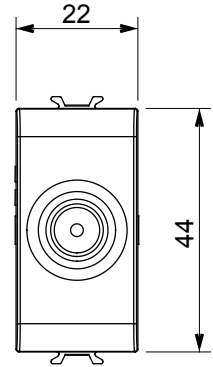

Red Dot anotlanmış alüminyum işaretçi desteği siyah

Kategori	TV prizi	Tanım	Kesintisiz besleme
Renk	Saten Beyaz	Hafifletme	10 dB
Frekans	5-2400 MHz	Koruma	A sınıfı
Konektör için tipi	IEC-Erkek	Standart	EN 60728-4; IEC 61169-2
Modül sayısı	1	Kablo sabitleme	Vidalı
Muhafaza	Basınçlı döküm zamak metal gövde	Elektrokod	0131
Malzeme	Teknopolimer		

#### DIMENSIONAL