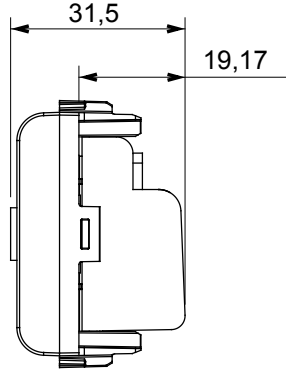

Red Dot anotlanmış alüminyum işaretçi desteği siyah

Kategori	TV prizi	Tanım	Kesintisiz besleme
Renk	Saten Beyaz	Hafifletme	5 dB
Frekans	5-2400 MHz	Koruma	A sınıfı
Konektör için tipi	IEC-Erkek	Standart	EN 60728-4; IEC 61169-2
Modül sayısı	1	Kablo sabitleme	Vidalı
Muhafaza	Basınçlı döküm zamak metal gövde	Elektrokod	0131
Malzeme	Teknopolimer		

### DIMENSIONAL