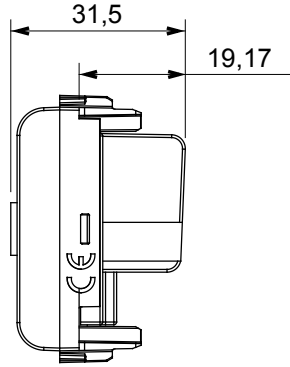

Red Dot anotlanmış alüminyum işaretçi desteği siyah

Kategori	TV prizi	Tanım	Doğrudan
Renk	Saten Beyaz	Hafifletme	0 dB
Frekans	5-2400 MHz	Koruma	A sınıfı
Konektör için tipi	IEC-Erkek	Standart	EN 60728-4; IEC 61169-2
Modül sayısı	1	Kablo sabitleme	Vidalı
Muhafaza	Basınçlı döküm zamak metal gövde	Elektrokod	0131
Malzeme	Teknopolimer		

DIMENSIONAL

STANDARDS/APPROVALS