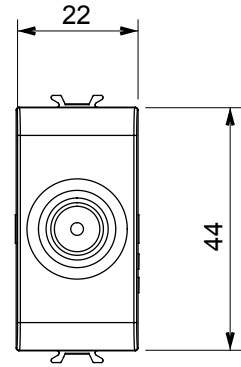

Red Dot anotlanmış alüminyum işaretçi desteği siyah

Kategori	TV prizi	Tanım	Doğrudan
Renk	Saten Beyaz	Hafifletme	0 dB
Frekans	5-2400 MHz	Koruma	A sınıfı
Konektör için tipi	IEC-Erkek	Standart	EN 60728-4; IEC 61169-2
Modül sayısı	1	Kablo sabitleme	Vidalı
Muhafaza	Basınçlı döküm zamak metal gövde	Elektrokod	0131
Malzeme	Teknopolimer		

DIMENSIONAL

STANDARDS/APPROVALS