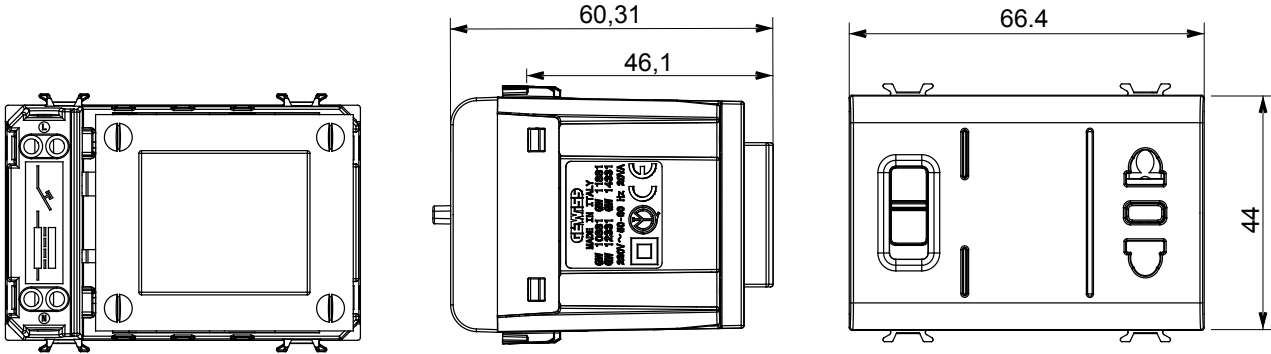

Red Dot anotlanmış alüminyum işaretçi desteği siyah

Kategori	Traş prizi	Tanım	Yalıtım trafolu
Renk	Saten Beyaz	Standart	Euro-Amerikan
Fiş pinleri için	Ø 4 / 5 - 6.3x1.5 mm	Kablolama terminalleri	Vidalı
Priz tipi	P11-ABD	Standart	IEC 60884-1; EN 61558-2-5
Seçilebilir dış voltaj	120-230V ac	Test voltajındaki rezistans	1 dak. için 2000 V a 50 Hz
Maksimum güç	20 VA	Yalıtım direnci	> 5 MOhm
besleme voltaj	230 V ac - 50/60 Hz	Bilyeli termo sıcaklık	125 °C
Akkor Tel Deneyi:	850 °C	Kablo çekmede terminal tutuşu	> 50 N
Terminal sıkıştırma kapasitesi esnek kablolar (mm²)	min. 0,75 - maks. 2x4	Terminal sıkıştırma kapasitesi sert kablolar (mm²)	min. 0,5 - maks. 2x2,5
Modül sayısı	3	Elektrokod	0131
Malzeme	Teknopolimer		

DIMENSIONAL

TECHNICAL SYMBOLOGY

STANDARDS/APPROVALS