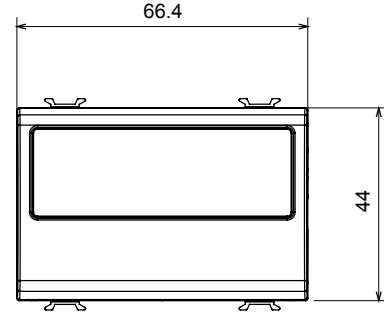

Red Dot anotlanmış alüminyum işaretçi desteği siyah

|                        |                             |                   |              |
|------------------------|-----------------------------|-------------------|--------------|
| Kategori               | Kablo çıkışlı boşluk kapağı | Renk              | Saten Beyaz  |
| Tanım                  | 2 m                         | Standart          | EN 60669-1   |
| Bilyeli termo sıcaklık | 125 °C                      | Akkor Tel Deneyi: | 850 °C       |
| Sayısı<br>modüller     | 2                           | Malzeme           | Teknopolimer |
| Elektrokod             | 0100                        |                   |              |

### DIMENSIONAL