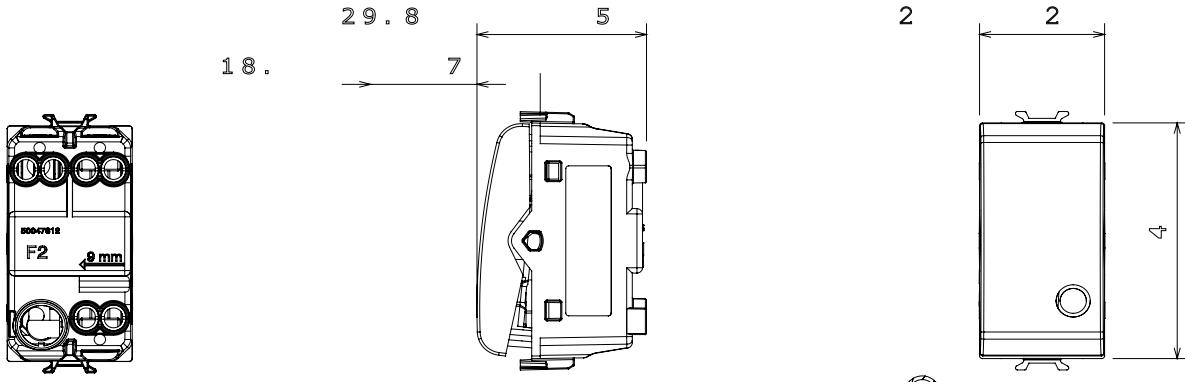

DIMENSIONAL

TECHNICAL SYMBOLOGY

STANDARDS/APPROVALS