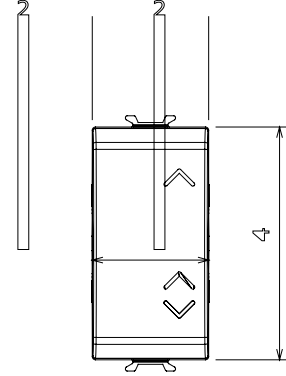

Red Dot anotlanmış alüminyum işaretçi desteği siyah

Kategori	Liht butonu	Tuş	Nötr
Renk	Saten Beyaz	Tanım	1P NA - 16A
Voltaj	250 V ac	Standart	EN 60669-1
Test voltajındaki rezistans	1 dak. için 2000 V a 50 Hz	Yalıtım direnci	> 5 MOhm
Kablolama terminalleri	Vidalı	Uzatılmış kullanım (konum değişiklikleri sayısı)	40.000, 250 V ac $\cos\phi=0,6$
Bilyeli termo sıcaklık	125 °C	Akkor Tel Deneyi:	850 °C
Kablo çekmede terminal tutuşu	> 50 N	Terminal sıkıştırma kapasitesi esnek kablolar (mm <sup>2</sup> )	min. 0,75 - maks. 2x4
Terminal sıkıştırma kapasitesi sert kablolar (mm <sup>2</sup> )	min. 0,5 - maks. 2x2,5	Sayısı modüller	1
Malzeme	Teknopolimer	Elektrokod	0130

### DIMENSIONAL