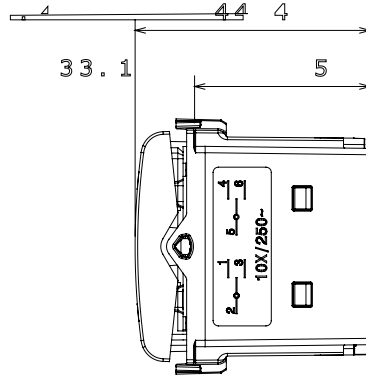

Red Dot anotlanmış alüminyum işaretçi desteği siyah

Kategori	Liht butonu	Tuş	Nötr
Renk	Saten Beyaz	Tanım	1P NA - 16A
Voltaj	250 V ac	Standart	EN 60669-1
Test voltajındaki rezistans	1 dak. için 2000 V a 50 Hz	Yalıtım direnci	> 5 MOhm
Kablolama terminalleri	Vidalı	Uzatılmış kullanım (konum değişiklikleri sayısı)	40.000, 250 V ac $\cos\phi=0,6$
Bilyeli termo sıcaklık	125 °C	Akkor Tel Deneyi:	850 °C
Kablo çekmede terminal tutuşu	> 50 N	Terminal sıkıştırma kapasitesi esnek kablolar (mm <sup>2</sup> )	min. 0,75 - maks. 2x4
Terminal sıkıştırma kapasitesi sert kablolar (mm <sup>2</sup> )	min. 0,5 - maks. 2x2,5	Sayısı modüller	1
Malzeme	Teknopolimer	Elektrokod	0130

### DIMENSIONAL