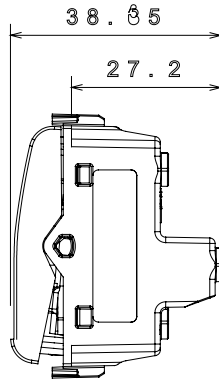

Red Dot anotlanmış alüminyum işaretçi desteği siyah

Kategori	Ara vavien	Tuş	Göstergeli
Renk	Saten Beyaz	Tanım	1P - 16AX ışıklandırılabilir
Voltaj	250 V ac	Standart	EN 60669-1
Test voltajındaki rezistans	1 dak. için 2000 V a 50 Hz	230V LED lambaların anma gücü	200 W
Yalıtım direnci	> 5 MOhm	Kablolama terminalleri	Vidalı
Uzatılmış kullanım (konum değişiklikleri sayısı)	40.000, 250 V ac $\cos\phi=0,6$	Bilyeli termo sıcaklık	125 °C
Akkor Tel Deneyi:	850 °C	Kablo çekmede terminal tutuşu	> 50 N
Terminal sıkıştırma kapasitesi esnek kablolar (mm <sup>2</sup> )	min. 0,75 - maks. 2x4	Terminal sıkıştırma kapasitesi sert kablolar (mm <sup>2</sup> )	min. 0,5 - maks. 2x2,5
Sayısı modüller	3	Malzeme	Teknopolimer
Elektrokod	0130		

### DIMENSIONAL