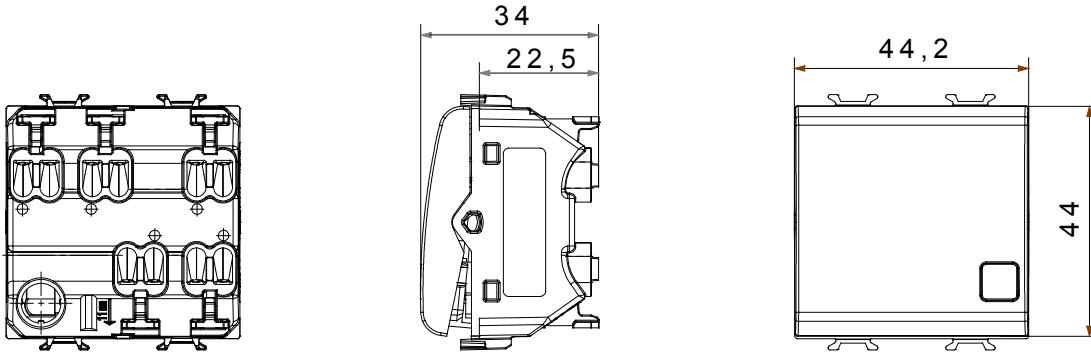

DIMENSIONAL

TECHNICAL SYMBOLOGY

STANDARDS/APPROVALS