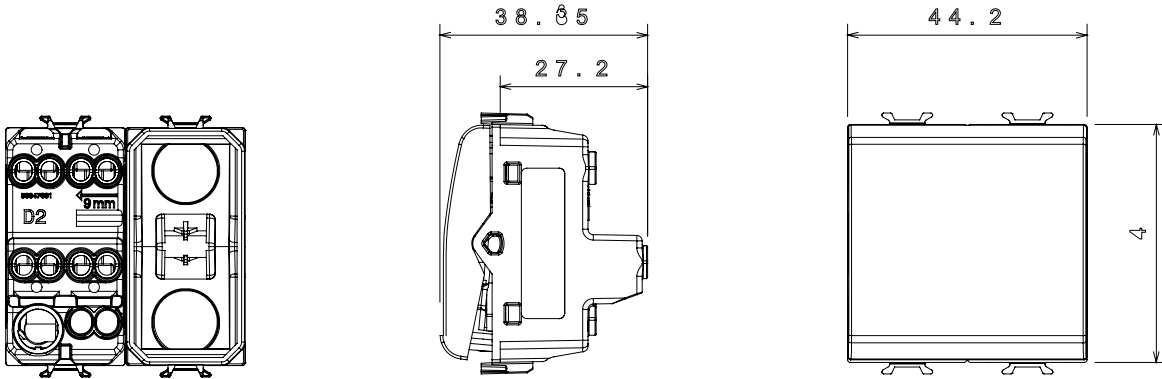

DIMENSIONAL

TECHNICAL SYMBOLOGY

STANDARDS/APPROVALS