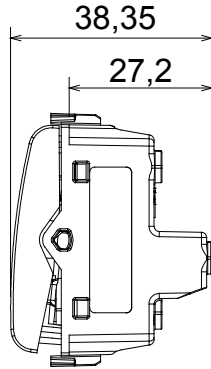

DIMENSIONAL